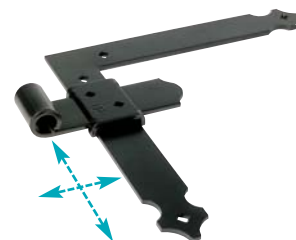

Peinture RAL

Peinture microporeuse spéciale bois au choix selon nuancier.

Mille et une astuces pour choisir et personnaliser vos volets

Arrêt de vent
2 modèles
(marseillais et tête de bergère)

Un large choix d'accessoires

Serrure
2 ou 3 points,
en acier ou
en aluminium

Crémone
Alternative à l'espagnolette, permet de s'insérer dans un espace réduit

Penture réglable
Ce dispositif permet d'ajuster facilement vos pentures horizontalement et verticalement pour une pose sur gonds existants