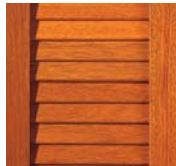

Elégant de l'extérieur,
ambiance feutrée
à l'intérieur

Western bois

**2 essences
au choix**

Sapin blanc du nord
ép. 34 mm

Exotique
ép. 34 mm

Points forts

- Fabrication traditionnelle
- Personnalisation de votre volet

Lames
américaines

Lames
françaises

Lames
jointives

Lames
pleines

Verticales

Horizontales

Véritables volets de menuisiers
fabriqués selon la méthode
traditionnelle "tenons et
mortaises".

Laissez libre court à vos envies
pour personnaliser vos volets
Western en mixant
harmonieusement les
remplissages.