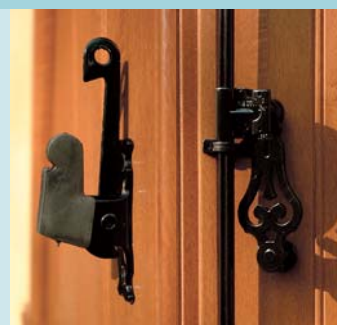

Points forts

- Aspect du bois
- Longévité des matériaux
- Sans entretien

Renfort de lames

Renfort de barres

Ventilation

Tablier PVC, renforts par profils en acier galvanisé, accessoires en aluminium et composite entièrement anticorrosion, pentures noires. Idéal pour coordonner avec des fenêtres en PVC plaxé et avec notre gamme de portes sectionnelles.

→ Personnalisez votre Rustiplx

- Serrure et système de fermeture en alu
- Découpe de cintre
- Arrêts à paillette, tête de bergère ou à poignée

3 niveaux de personnalisation du tablier

- Pentures et contre-pentures
- Barres
- Barres et écharpes