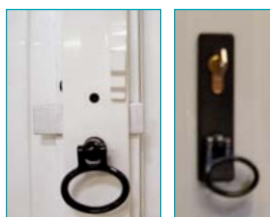

Serrure
2 ou 3 points,
en acier ou
en aluminium

Crémone
Alternative à l'espagnolette, permet de s'insérer dans un espace réduit

Penture réglable
Ce dispositif permet d'ajuster facilement vos pentures horizontalement et verticalement pour une pose sur gonds existants