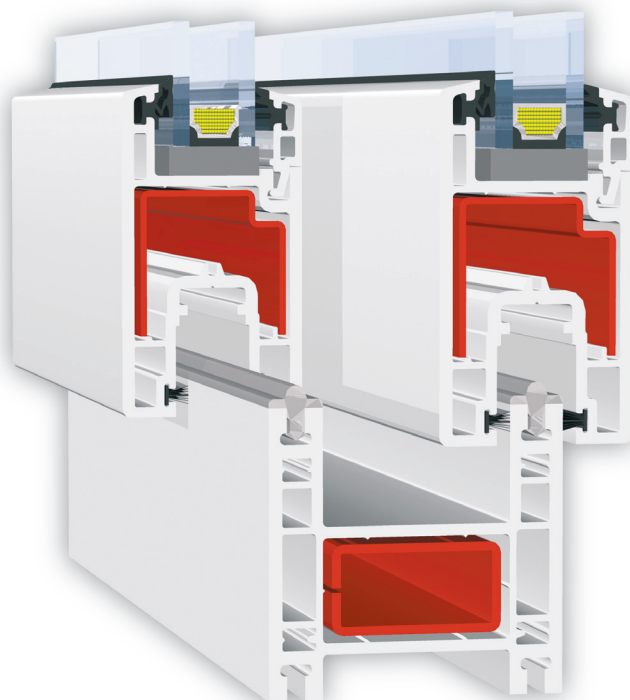

***KBE Ouverture sur
les grands espaces***

KBE Système_Coulissant

- ▶ **Vitrage isolant**
jusque 22 mm
- ▶ **Parcloses et profiles**
avec angles adoucis
- ▶ **Chambre**
pour un renfort largement dimensionné à l'abri des évacuations d'eau
- ▶ **Profiles**
masse réduite pour des raisons esthétiques
disponibles en blanc et en chêne doré
- ▶ **Dormants**
 - apte à recevoir des profilés complémentaires d'assemblage
 - pouvant recevoir des vitrages
 - utilisable en traverse
- ▶ **Ouvrant unique réduit**
permettant de réaliser fenêtres et portes-fenêtres
- ▶ **Rail**
en aluminium
- ▶ **Joint brosse**
avec languette nylon intermédiaire
- ▶ **Joint de vitrage réduit**
pour une meilleure esthétique
- ▶ **Chariot**
disponible dans plusieurs marques du commerce
- ▶ **Chicane - Chicane poignée**
disponible en aluminium

greenline 

Les profilés de fenêtres en PVC **greenline**® pensent à l'environnement. **greenline**® est une nouvelle formule de PVC dont les adjuvants de métaux lourds ont été remplacé par une formulation calcium-zinc aux propriétés identiques garantissant une tenue optimale du PVC aux agents extérieurs.